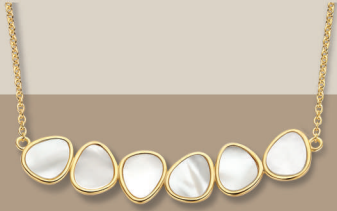

R2119W
€74

CH2286W-L 7.5cm - €135
CH2286W-S 4.5cm - €124

CH2266W
€273

BR2266W
€172
-€180

EA2266W
€124

EA2286W 4cm - €110
EA2286W-S 3.1cm - €99

R2266W
€74

CH2233GMOP
€135