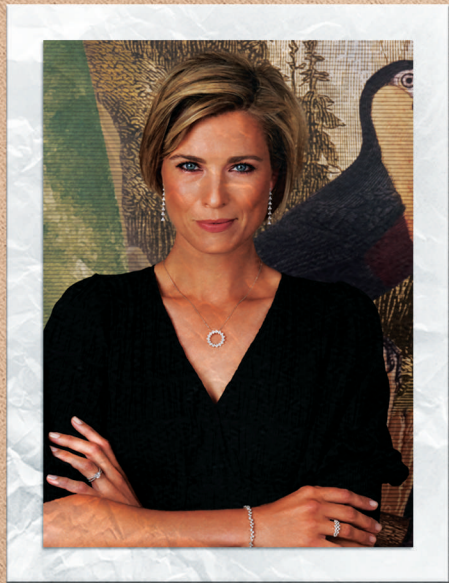

EA2262W
€87

WWW.SILVERROSEJEWELLERY.COM
@SILVERROSECOLLECTION

Met dank aan:

Fotoshoot locatie

SR | SILVER ROSE

Juwelen 925 zilver / Prijzen hangers inclusief ketting
Prijzen incl. BTW

Aanbod geldig zolang de voorraad strekt.
Prijzen geldig onder voorbehoud van zelffouten en
van goud-, zilver- en wisselkoersschommelingen.
Alle rechten voorbehouden.